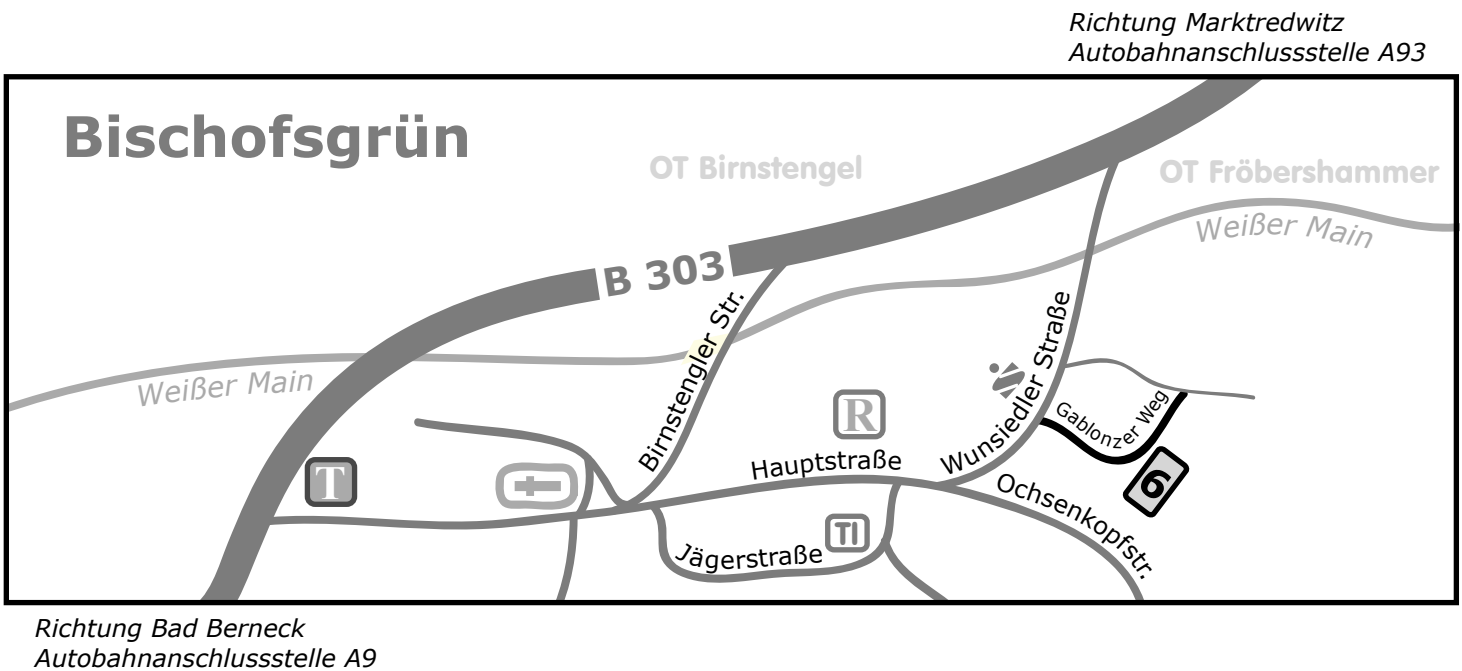

Anfahrtsbeschreibung

Ferienwohnungen Christine Krejtschi

Gablonzer Weg 6

95493 Bischofsgrün im Fichtelgebirge

Tel.: 0 92 76 / 2 41

Fax: 0 92 76 / 84 95

Von der **A9** kommend (Ausfahrt Bad Berneck):

Bitte folgen Sie der Bundesstraße 303 bis zum ersten Hinweisschild "Bischofsgrün" (ca. 15 km). Dieses befindet sich vor der AVIA-Tankstelle. Verlassen Sie also die Bundesstraße (rechts abbiegen) und fahren Sie die Steigung bis Bischofsgrün hinauf (ca. 1,5 km). Im Ort angekommen, fahren Sie bitte die Hauptstraße entlang (ca. 500 m) bis zur Gabelung Wunsiedlerstraße-Ochsenkopfstraße (beim Schleckermarkt). Folgen Sie der Wunsiedlerstraße noch ca. 200 Meter und biegen Sie anschließend rechts in den Gablonzerweg ein. Nur noch ein kleiner Berg und Sie haben Ihr Ziel erreicht.

Von der **A93** kommend (Ausfahrt Marktredwitz):

Bitte folgen Sie der Bundesstraße 303 bis zur Kreuzung Weißenstadt - Bischofsgrün (ca. 20 km). Dort verlassen Sie die Bundesstraße (links abbiegen). Bleiben Sie auf dieser Straße (ca. 1,5 km) bis Sie auf der rechten Seite eine Sparkasse sehen. Biegen Sie danach sofort links in den Gablonzerweg ein. Fahren Sie den kleinen Berg (ca. 50 m) hoch und schon haben Sie unser Haus erreicht!